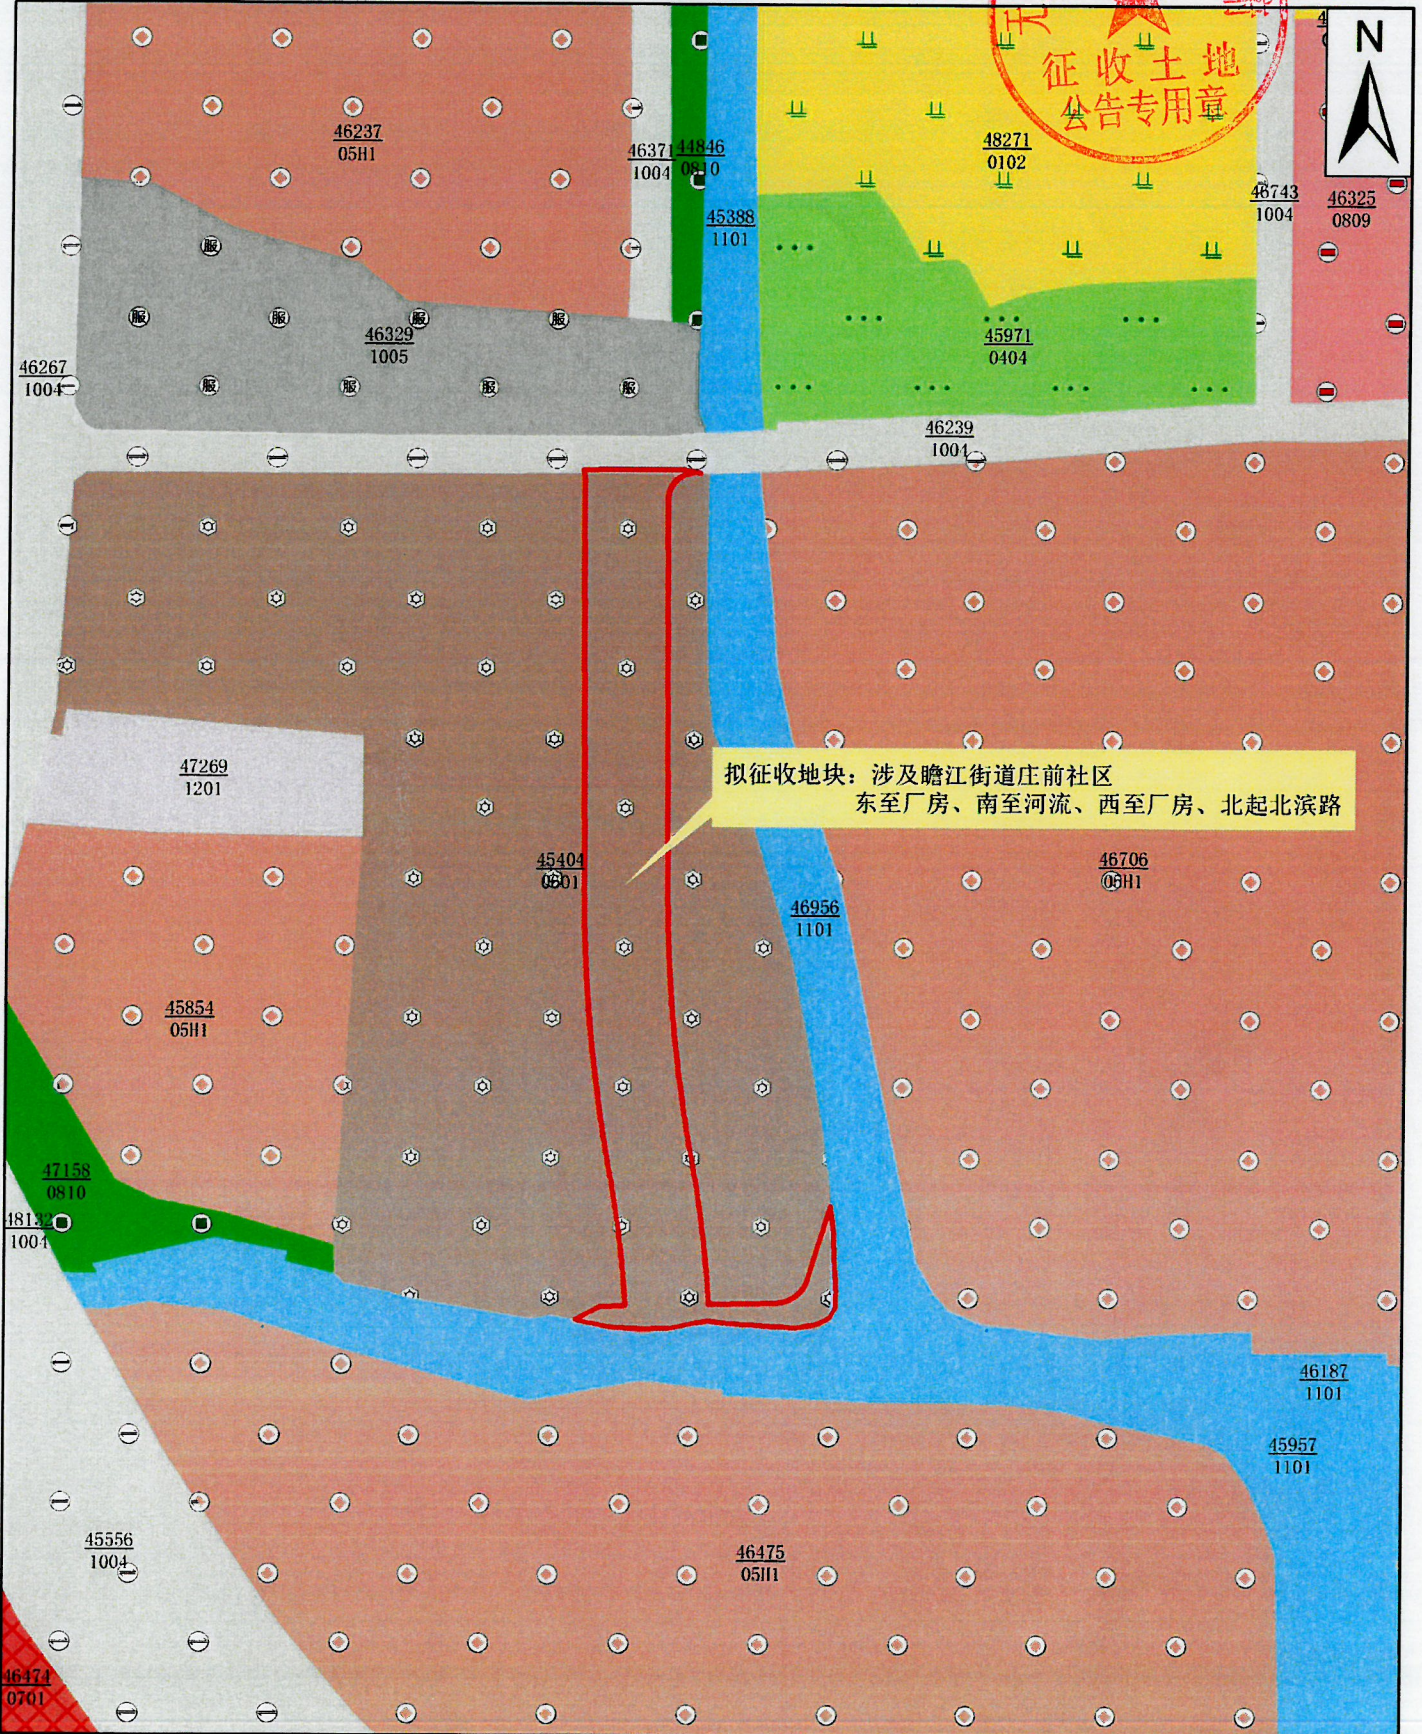

拟征收土地位置示意图

项目名称：凤谷路（北滨路-江海西路）新建工程
土地坐落：无锡市梁溪区瞻江街道庄前社区

1:2000

2024年10月